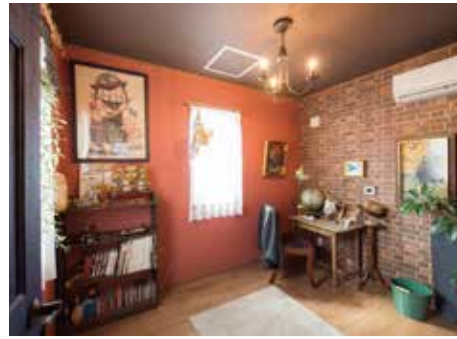

中庭を囲むL字型のLDKは明るくラグジュアリーな雰囲気。

こだわりを凝縮した趣味室。非日常を感じる特別な部屋を作りませんか。

上品でレトロなタイル使いが印象的なキッチン。ブロンズ調の蛇口も素敵。

アンティークでコーディネートした雰囲気のあるLDK。気密・断熱性にすぐれた高性能住宅は寒い冬も暑い夏もエアコン1台で十分という心地よさ。

洗面台横の収納棚は特注サイズで大きく。家事のしやすさを考えスッキリした空間に。

「暮らしにリゾートの癒やしを」というコンセプトを形にしたアプローチ。

リゾートの癒やしを暮らしに取り入れて、 完全オーダーメイドで描くオンリーワンの家づくり。

LDKはキッチンからテレビが見えるように。テレビ背面のタイル壁は調湿・消臭効果があります。リビング横は、趣味やPCコーナーに使えるフラットな畳コーナーに。

デザインリゾートのシンボル、砂岩レリーフ。エントランスや玄関ホールにリゾートの風を吹き込みます。

デザインリゾートが提案するのは「完全オーダーメイド」の家。規格住宅や建築家の作品住宅ではなく、そこに住む家族の価値観や好み、人柄、趣味などをデザインに反映させ、そこにデザインリゾートならではの「癒やし」のエッセンスをプラスする。こうして生まれたこだわりの家は、休暇で訪れたリゾートのような癒やしを満喫しつつ、落ち着きのあるマイホームとなっております。

暮らしをデザインし「感動」を届けるデザインリゾートの特徴は、平面ではなく、立体的に空間を考えた間取り設計です。たとえば、本来なら視線や空気の流れを遮る仕切り壁を低く設計することで、部屋の境界が曖昧になり、フロア全体がひとつの空間としてつながります。こうすることで開放感が生まれ、ゆったりとおおらかな

に住まうことができるのです。そんな開放的な間取りを可能にしているのは、ハイレベルな気密・高断熱仕様。エネルギーロスが少ないため、広い間取りであっても、冬暖かく、夏涼しい暮らしが実現できるのです。また、家の印象はエクステリアとインテリアによっても大きく変わります。輸入雑貨も扱うデザインリゾートでは、バリから直接取り寄せるレリーフやタイル、オブジェなどにより、家の内外をトータルで装ってまいります。ディテールにまでこだわること、感動的な非日常空間が完成します。